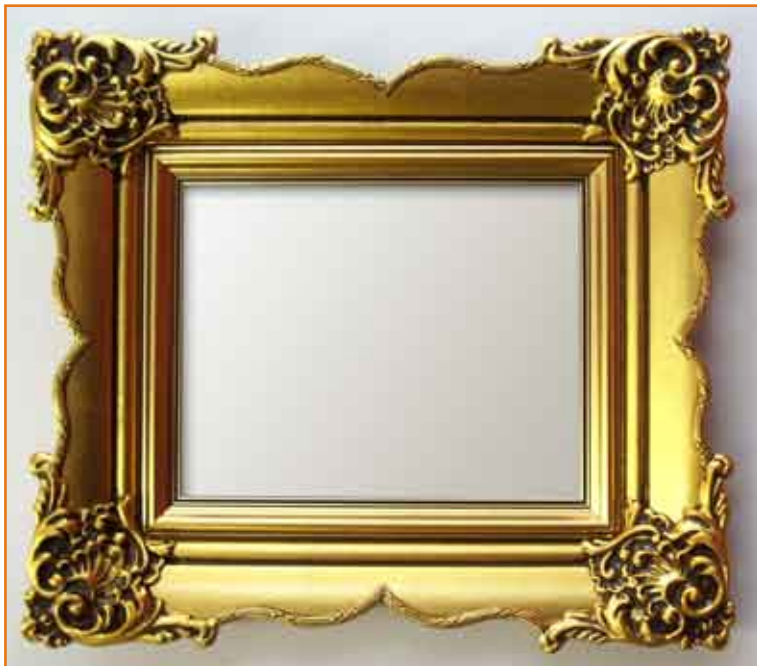

## PRZYKŁADY RAM STYLOWYCH

- Rama stylowa - R45 (2 ramy, łączna szer. listwy ok. 20.0 cm)

- Rama stylowa - R49 (2 ramy, szer. listwy ok. 10.0 cm)

■ Rama stylowa - R52 (2 ramy, szer. listwy ok. 10.0 cm + narożniki)

■ Rama stylowa - R89 (szer. listwy ok. 7.0 cm + narożniki)

■ Rama stylowa - R81 (szer. listwy ok. 7.0 cm + narożniki)

■ Rama stylowa - R99 (szer. listwy ok. 7.0 cm + narożniki)

- Rama stylowa - R123 (szer. listwy ok. 8.5 cm + narożniki)